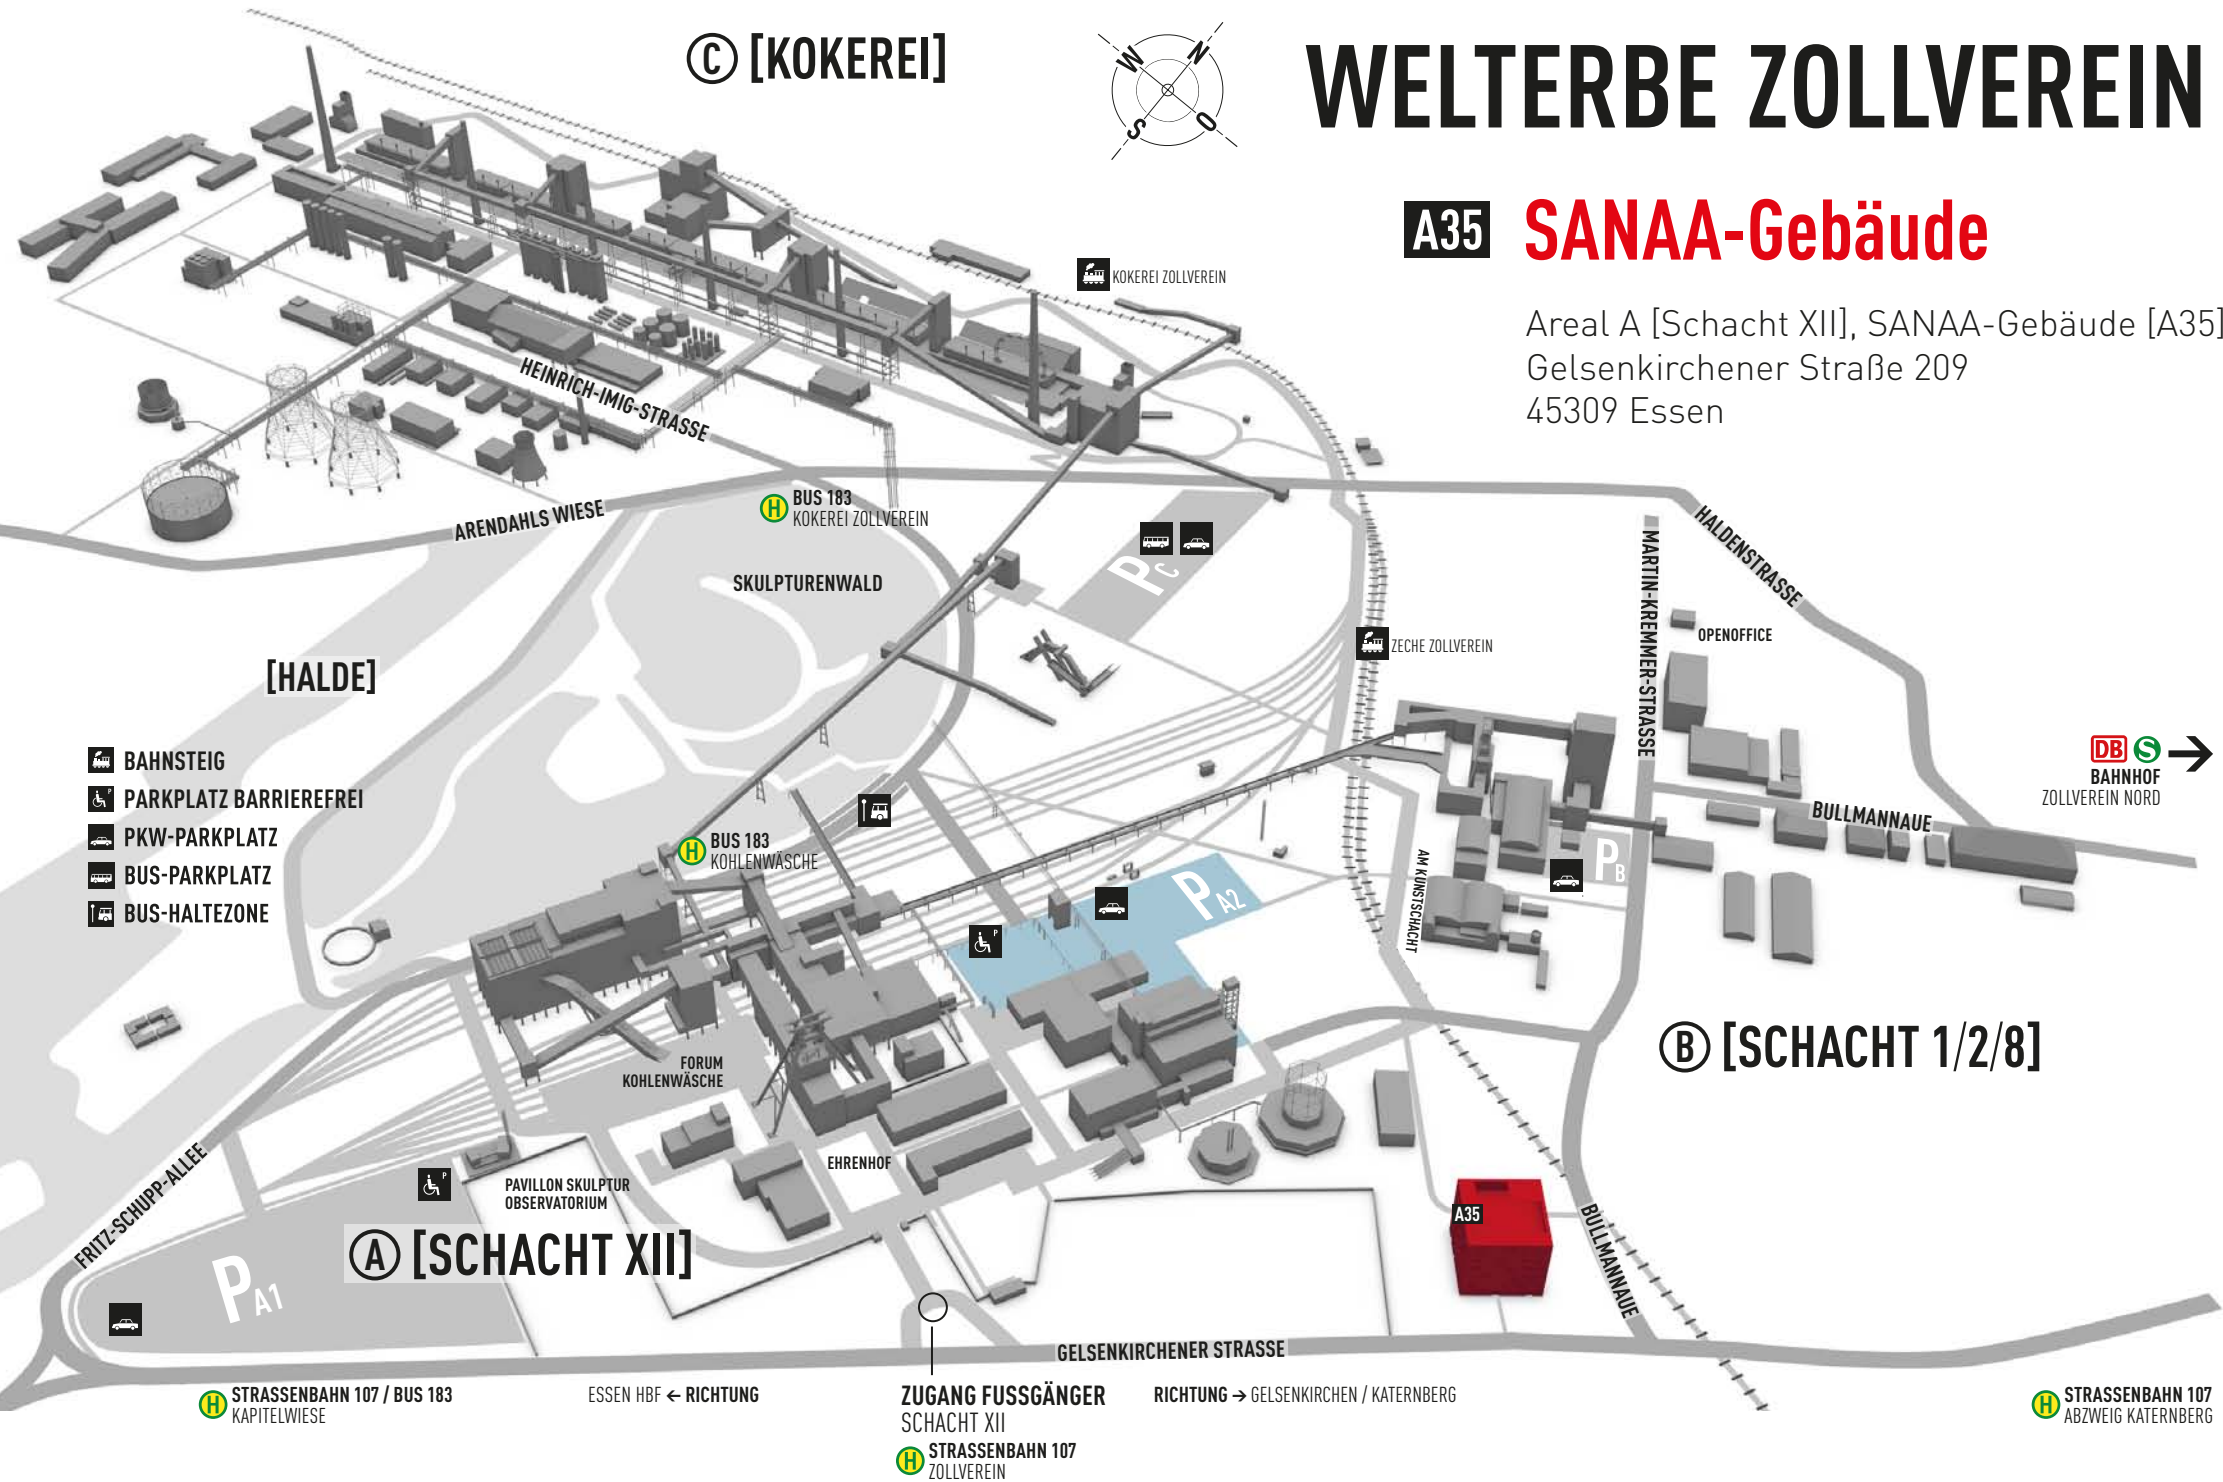

© [KOKEREI]

WELTERBE ZOLLVEREIN

A35 SANAA-Gebäude

Areal A [Schacht XII], SANAA-Gebäude [A35]
Gelsenkirchener Straße 209
45309 Essen

- BAHNSTEIG
- PARKPLATZ BARRIEREFREI
- PKW-PARKPLATZ
- BUS-PARKPLATZ
- BUS-HALTEZONE

DB S
BAHNHOF
ZOLLVEREIN NORD

A [SCHACHT XII]

B [SCHACHT 1/2/8]

A35

H STRASSENBAHN 107 / BUS 183
KAPITELWIESE

ESSEN HBF <- RICHTUNG

ZUGANG FUSSGÄNGER
SCHACHT XII

RICHTUNG -> GELSENKIRCHEN / KATERNBERG

H STRASSENBAHN 107
ZOLLVEREIN

H STRASSENBAHN 107
ABZWEIG KATERNBERG