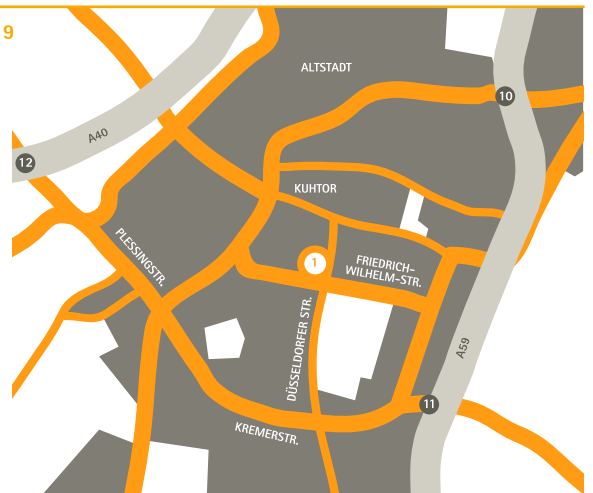

1 Düsseldorfer Str. 19